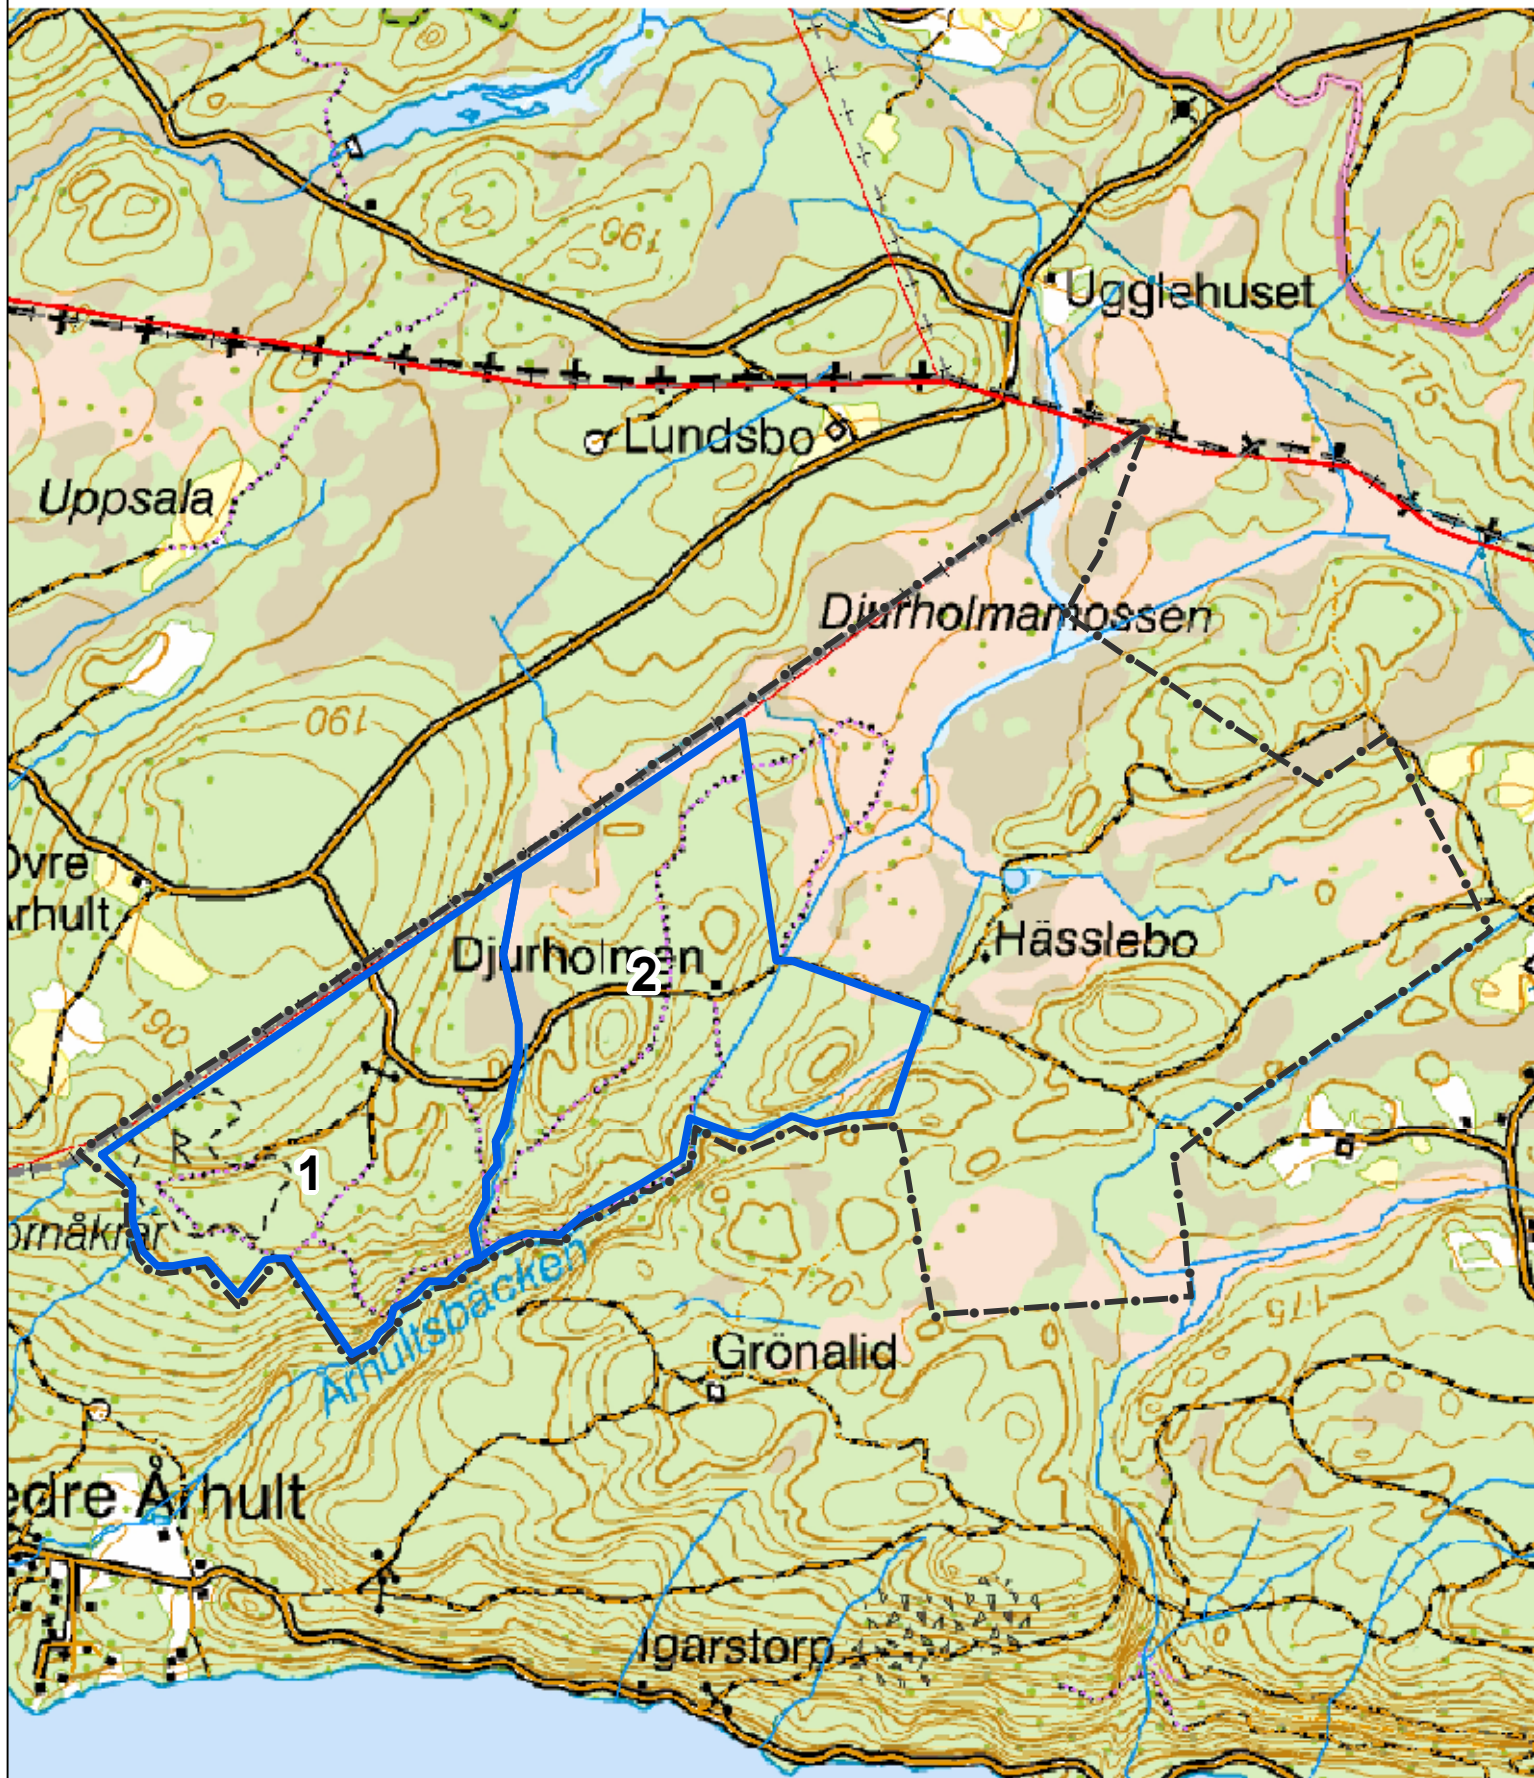

Djurholmen strövområde

0 295 590 M
1:17 500

Teckenförklaring

-  Bokningsbara områden för hundklubbar
-  Järvallen Fastighetsgräns