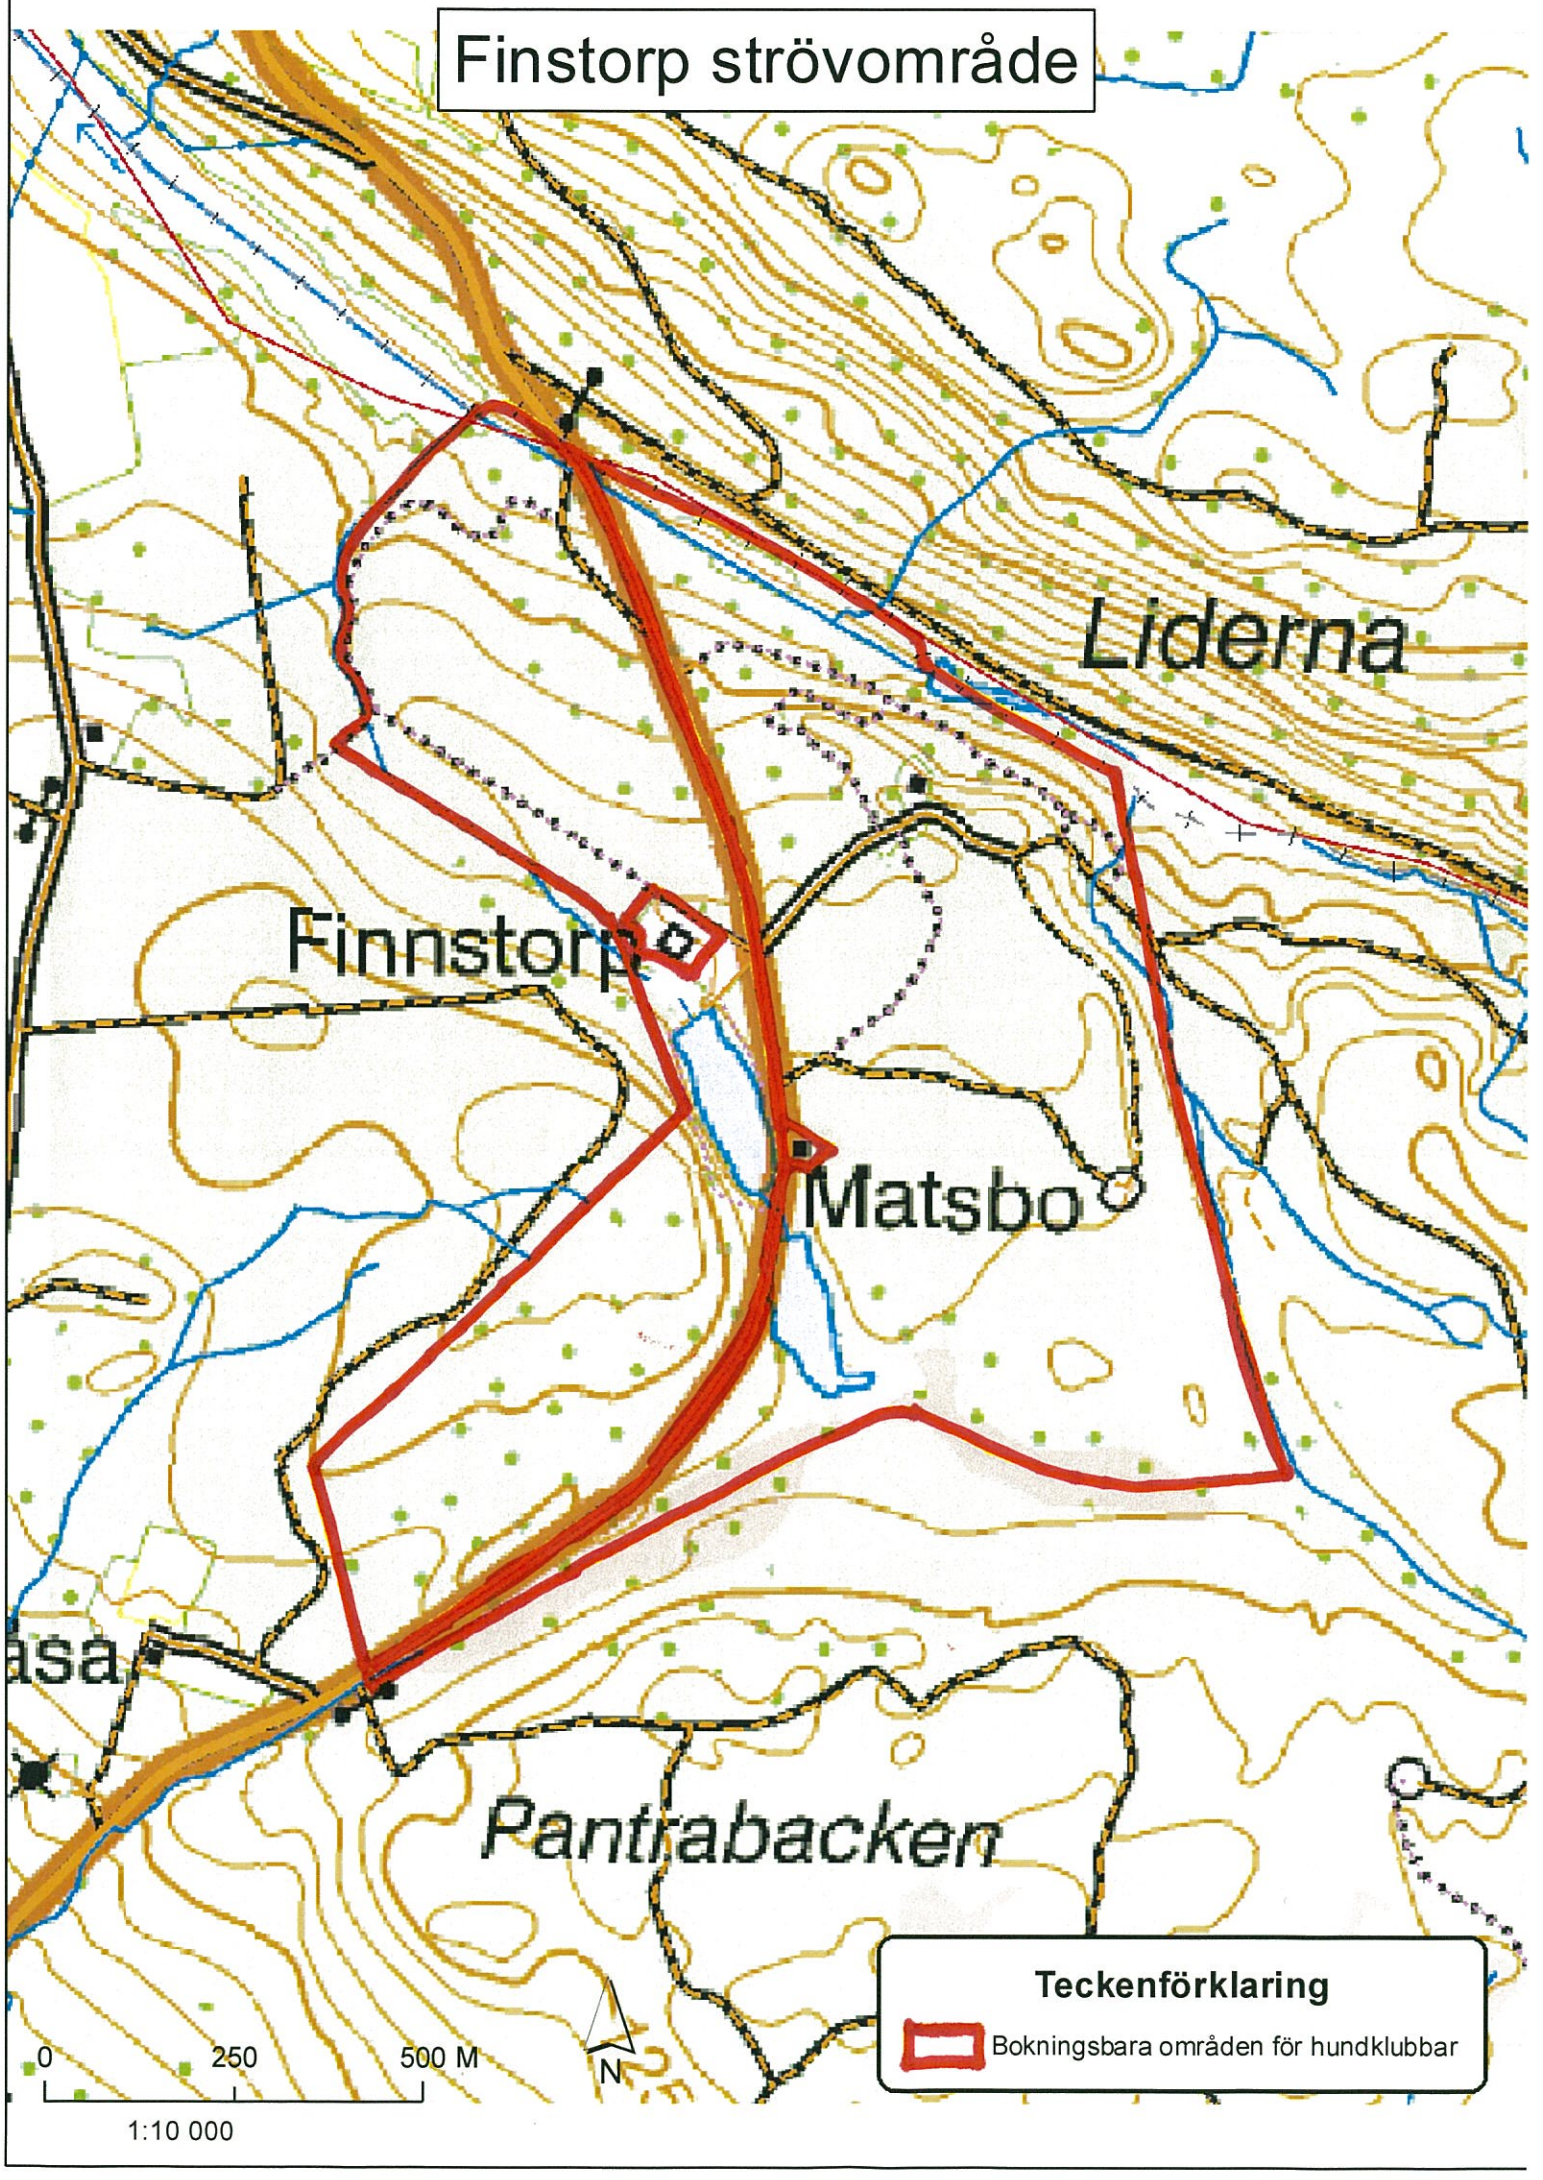

Finstorp strövområde

Liderna

Finstorp

Matsbo

Pantrabacken

Teckenförklaring

 Bokningsbara områden för hundklubbar

0 250 500 M

1:10 000